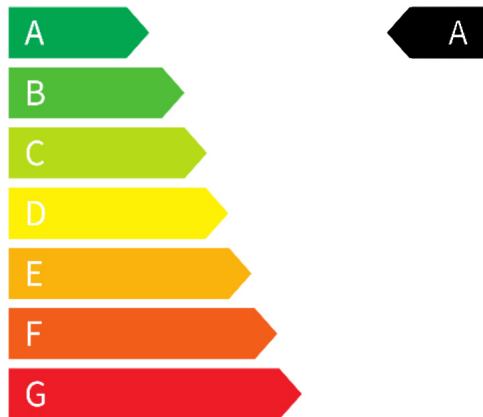

Verbrauch & Umwelt

CO2-Klasse: A

Reichweite elektrisch: 307 km

CO2 - Klasse kombiniert

Kontakt

Ruprecht GmbH
Bittelschießer Straße 34
72505 Krauchenwies

Tel.: +49 7576 979 0
E-Mail: info@aurup.de