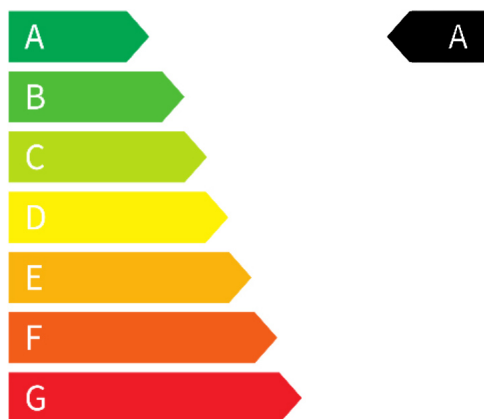

Verbrauch & Umwelt

Stromverbrauch (kombiniert): 14,5 kWh/100km

CO2-Klasse: A

Reichweite elektrisch: 307 km

Stromverbrauch (Innenstadt): 14,5 kWh/100km

Stromverbrauch (Stadt): 14,5 kWh/100km

Stromverbrauch (Landstraße): 14,5 kWh/100km

Stromverbrauch (Autobahn): 14,5 kWh/100km

CO2 - Klasse kombiniert

Kontakt

Ruprecht GmbH
Bittelschießer Straße 34
72505 Krauchenwies

Tel.: +49 7576 979 0
E-Mail: info@aurup.de