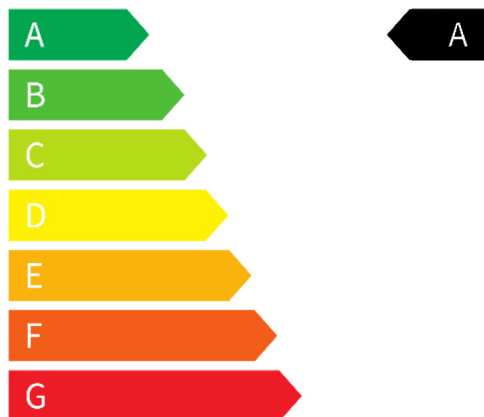

Verbrauch & Umwelt

Stromverbrauch (kombiniert): 14,5 kWh/100km

CO2-Klasse: A

Reichweite elektrisch: 307 km

Stromverbrauch (Innenstadt): 14,5 kWh/100km

Stromverbrauch (Stadt): 14,5 kWh/100km

Stromverbrauch (Landstraße): 14,5 kWh/100km

Stromverbrauch (Autobahn): 14,5 kWh/100km

CO2 - Klasse kombiniert

Kontakt

Ruprecht GmbH
Bittelschießer Straße 34
72505 Krauchenwies

Tel.: +49 7576 979 0
E-Mail: info@aurup.de