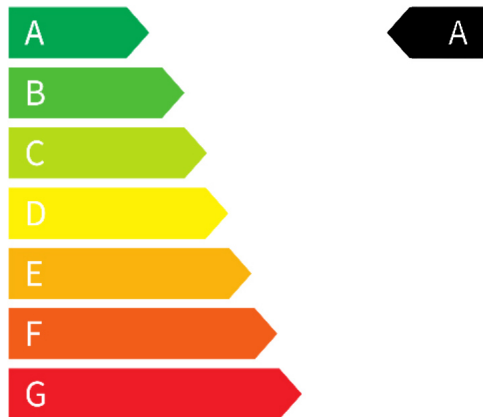

Verbrauch & Umwelt

Stromverbrauch (kombiniert): 14,5 kWh/100km

CO2-Klasse: A

Reichweite elektrisch: 307 km

Stromverbrauch (Innenstadt): 14,5 kWh/100km

Stromverbrauch (Stadt): 14,5 kWh/100km

Stromverbrauch (Landstraße): 14,5 kWh/100km

Stromverbrauch (Autobahn): 14,5 kWh/100km

CO2 - Klasse kombiniert

Kontakt

Ruprecht GmbH
Bittelschießer Straße 34
72505 Krauchenwies

Tel.: +49 7576 979 0
E-Mail: info@aurup.de