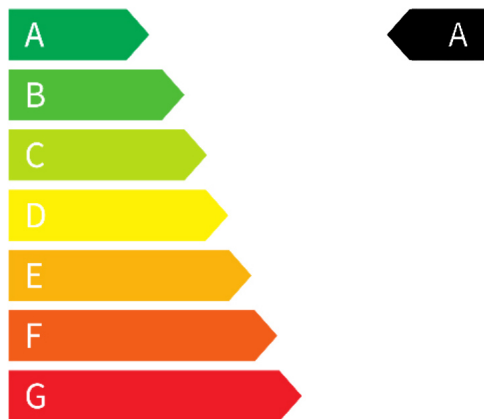

Verbrauch & Umwelt

CO2-Klasse: A

Reichweite elektrisch: 307 km

CO2 - Klasse kombiniert

Kontakt

Ruprecht GmbH
Bittelschießer Straße 34
72505 Krauchenwies

Tel.: +49 7576 979 0
E-Mail: info@aurup.de