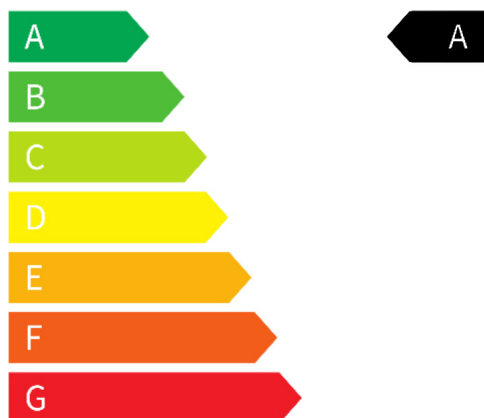

Verbrauch & Umwelt

CO2-Klasse: A

Reichweite elektrisch: 307 km

CO2 - Klasse kombiniert

Kontakt

Ruprecht GmbH
Bittelschießer Straße 34
72505 Krauchenwies

Tel.: +49 7576 979 0
E-Mail: info@aurup.de