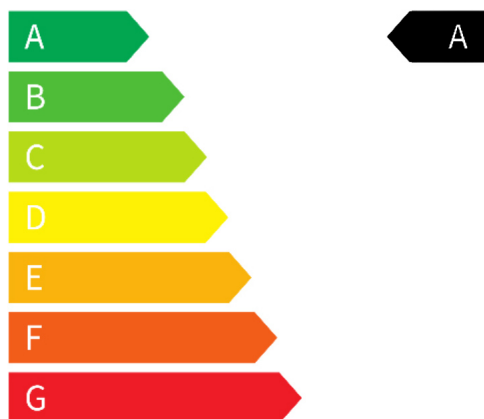

Kontakt

Ruprecht GmbH
Bittelschießer Straße 34
72505 Krauchenwies

Tel.: +49 7576 979 0
E-Mail: info@aurup.de

Verbrauch & Umwelt

Stromverbrauch (kombiniert): 14,5 kWh/100km

CO2-Klasse: A

Reichweite elektrisch: 307 km

Stromverbrauch (Innenstadt): 14,5 kWh/100km

Stromverbrauch (Stadt): 14,5 kWh/100km

Stromverbrauch (Landstraße): 14,5 kWh/100km

Stromverbrauch (Autobahn): 14,5 kWh/100km

CO2 - Klasse kombiniert

Kontakt

Ruprecht GmbH
Bittelschießer Straße 34
72505 Krauchenwies