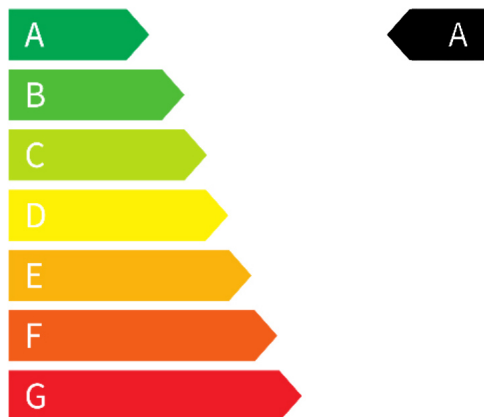

Kontakt

Ruprecht GmbH
Bittelschießer Straße 34
72505 Krauchenwies

Tel.: +49 7576 979 0
E-Mail: info@aurup.de

Verbrauch & Umwelt

Stromverbrauch (kombiniert): 14,5 kWh/100km

CO2-Klasse: A

Reichweite elektrisch: 307 km

Stromverbrauch (Innenstadt): 14,5 kWh/100km

Stromverbrauch (Stadt): 14,5 kWh/100km

Stromverbrauch (Landstraße): 14,5 kWh/100km

Stromverbrauch (Autobahn): 14,5 kWh/100km

CO2 - Klasse kombiniert

Kontakt

Ruprecht GmbH
Bittelschießer Straße 34
72505 Krauchenwies