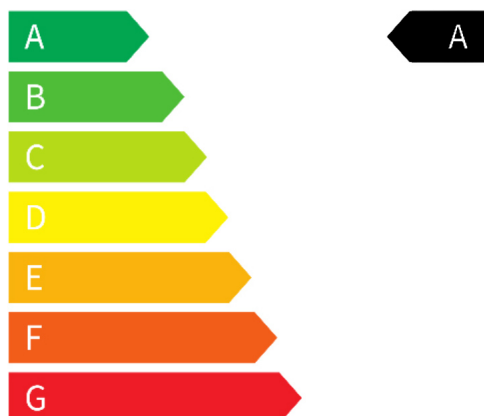

Kontakt

Ruprecht GmbH
Bittelschießer Straße 34
72505 Krauchenwies

Tel.: +49 7576 979 0
E-Mail: info@aurup.de

Verbrauch & Umwelt

Stromverbrauch (kombiniert): 14,5 kWh/100km

CO2-Klasse: A

Reichweite elektrisch: 307 km

Stromverbrauch (Innenstadt): 14,5 kWh/100km

Stromverbrauch (Stadt): 14,5 kWh/100km

Stromverbrauch (Landstraße): 14,5 kWh/100km

Stromverbrauch (Autobahn): 14,5 kWh/100km

CO2 - Klasse kombiniert

Kontakt

Ruprecht GmbH
Bittelschießer Straße 34
72505 Krauchenwies