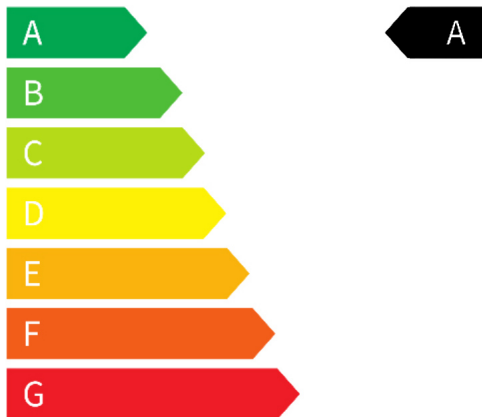

Verbrauch & Umwelt

Stromverbrauch (kombiniert): 14,5 kWh/100km

CO2-Klasse: A

Reichweite elektrisch: 307 km

Stromverbrauch (Innenstadt): 14,5 kWh/100km

Stromverbrauch (Stadt): 14,5 kWh/100km

Stromverbrauch (Landstraße): 14,5 kWh/100km

Stromverbrauch (Autobahn): 14,5 kWh/100km

CO2 - Klasse kombiniert

Kontakt

Ruprecht GmbH
Bittelschießer Straße 34
72505 Krauchenwies

Tel.: +49 7576 979 0
E-Mail: info@aurup.de