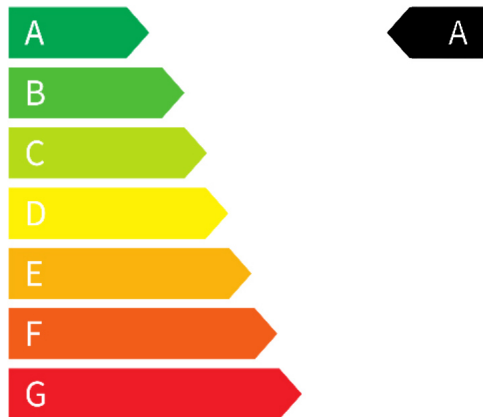

Kontakt

Ruprecht GmbH
Bittelschießer Straße 34
72505 Krauchenwies

Tel.: +49 7576 979 0
E-Mail: info@aurup.de

Verbrauch & Umwelt

Stromverbrauch (kombiniert): 14,5 kWh/100km

CO2-Klasse: A

Reichweite elektrisch: 307 km

Stromverbrauch (Innenstadt): 14,5 kWh/100km

Stromverbrauch (Stadt): 14,5 kWh/100km

Stromverbrauch (Landstraße): 14,5 kWh/100km

Stromverbrauch (Autobahn): 14,5 kWh/100km

CO2 - Klasse kombiniert

Kontakt

Ruprecht GmbH
Bittelschießer Straße 34
72505 Krauchenwies