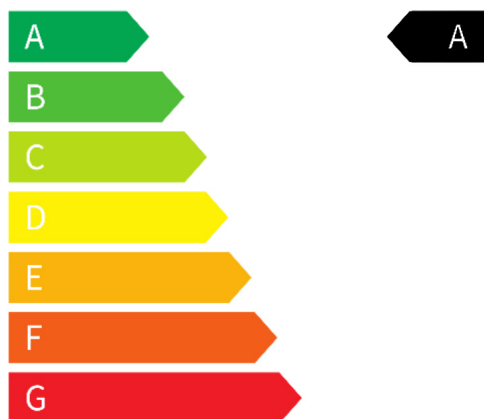

Verbrauch & Umwelt

Stromverbrauch (kombiniert): 14,5 kWh/100km

CO2-Emissionen (kombiniert): 0 g/km

CO2-Klasse: A

Reichweite elektrisch: 307 km

Stromverbrauch (Innenstadt): 14,5 kWh/100km

Stromverbrauch (Stadt): 14,5 kWh/100km

Stromverbrauch (Landstraße): 14,5 kWh/100km

Stromverbrauch (Autobahn): 14,5 kWh/100km

CO2 - Klasse kombiniert

Kontakt

Ruprecht GmbH
Bittelschießer Straße 34
72505 Krauchenwies

Tel.: +49 7576 979 0
E-Mail: info@aurup.de